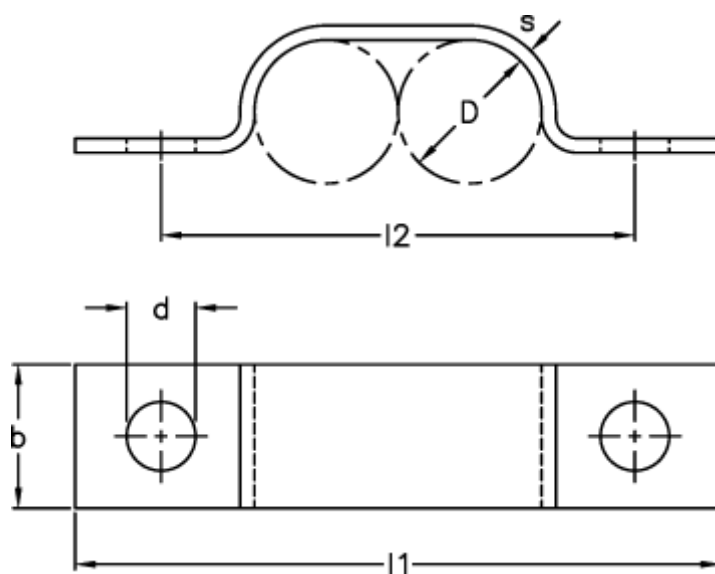

Varenummer: 025128980212
Beskrivelse: Norma rørbøjle type 512
BSL 2 x 12 DIN 72573 W1

Mål

$b = 12$
 $D = 12$
 $d = 5.8$
 $l1 = 58$
 $l2 = 44$
 $s = 1.5$